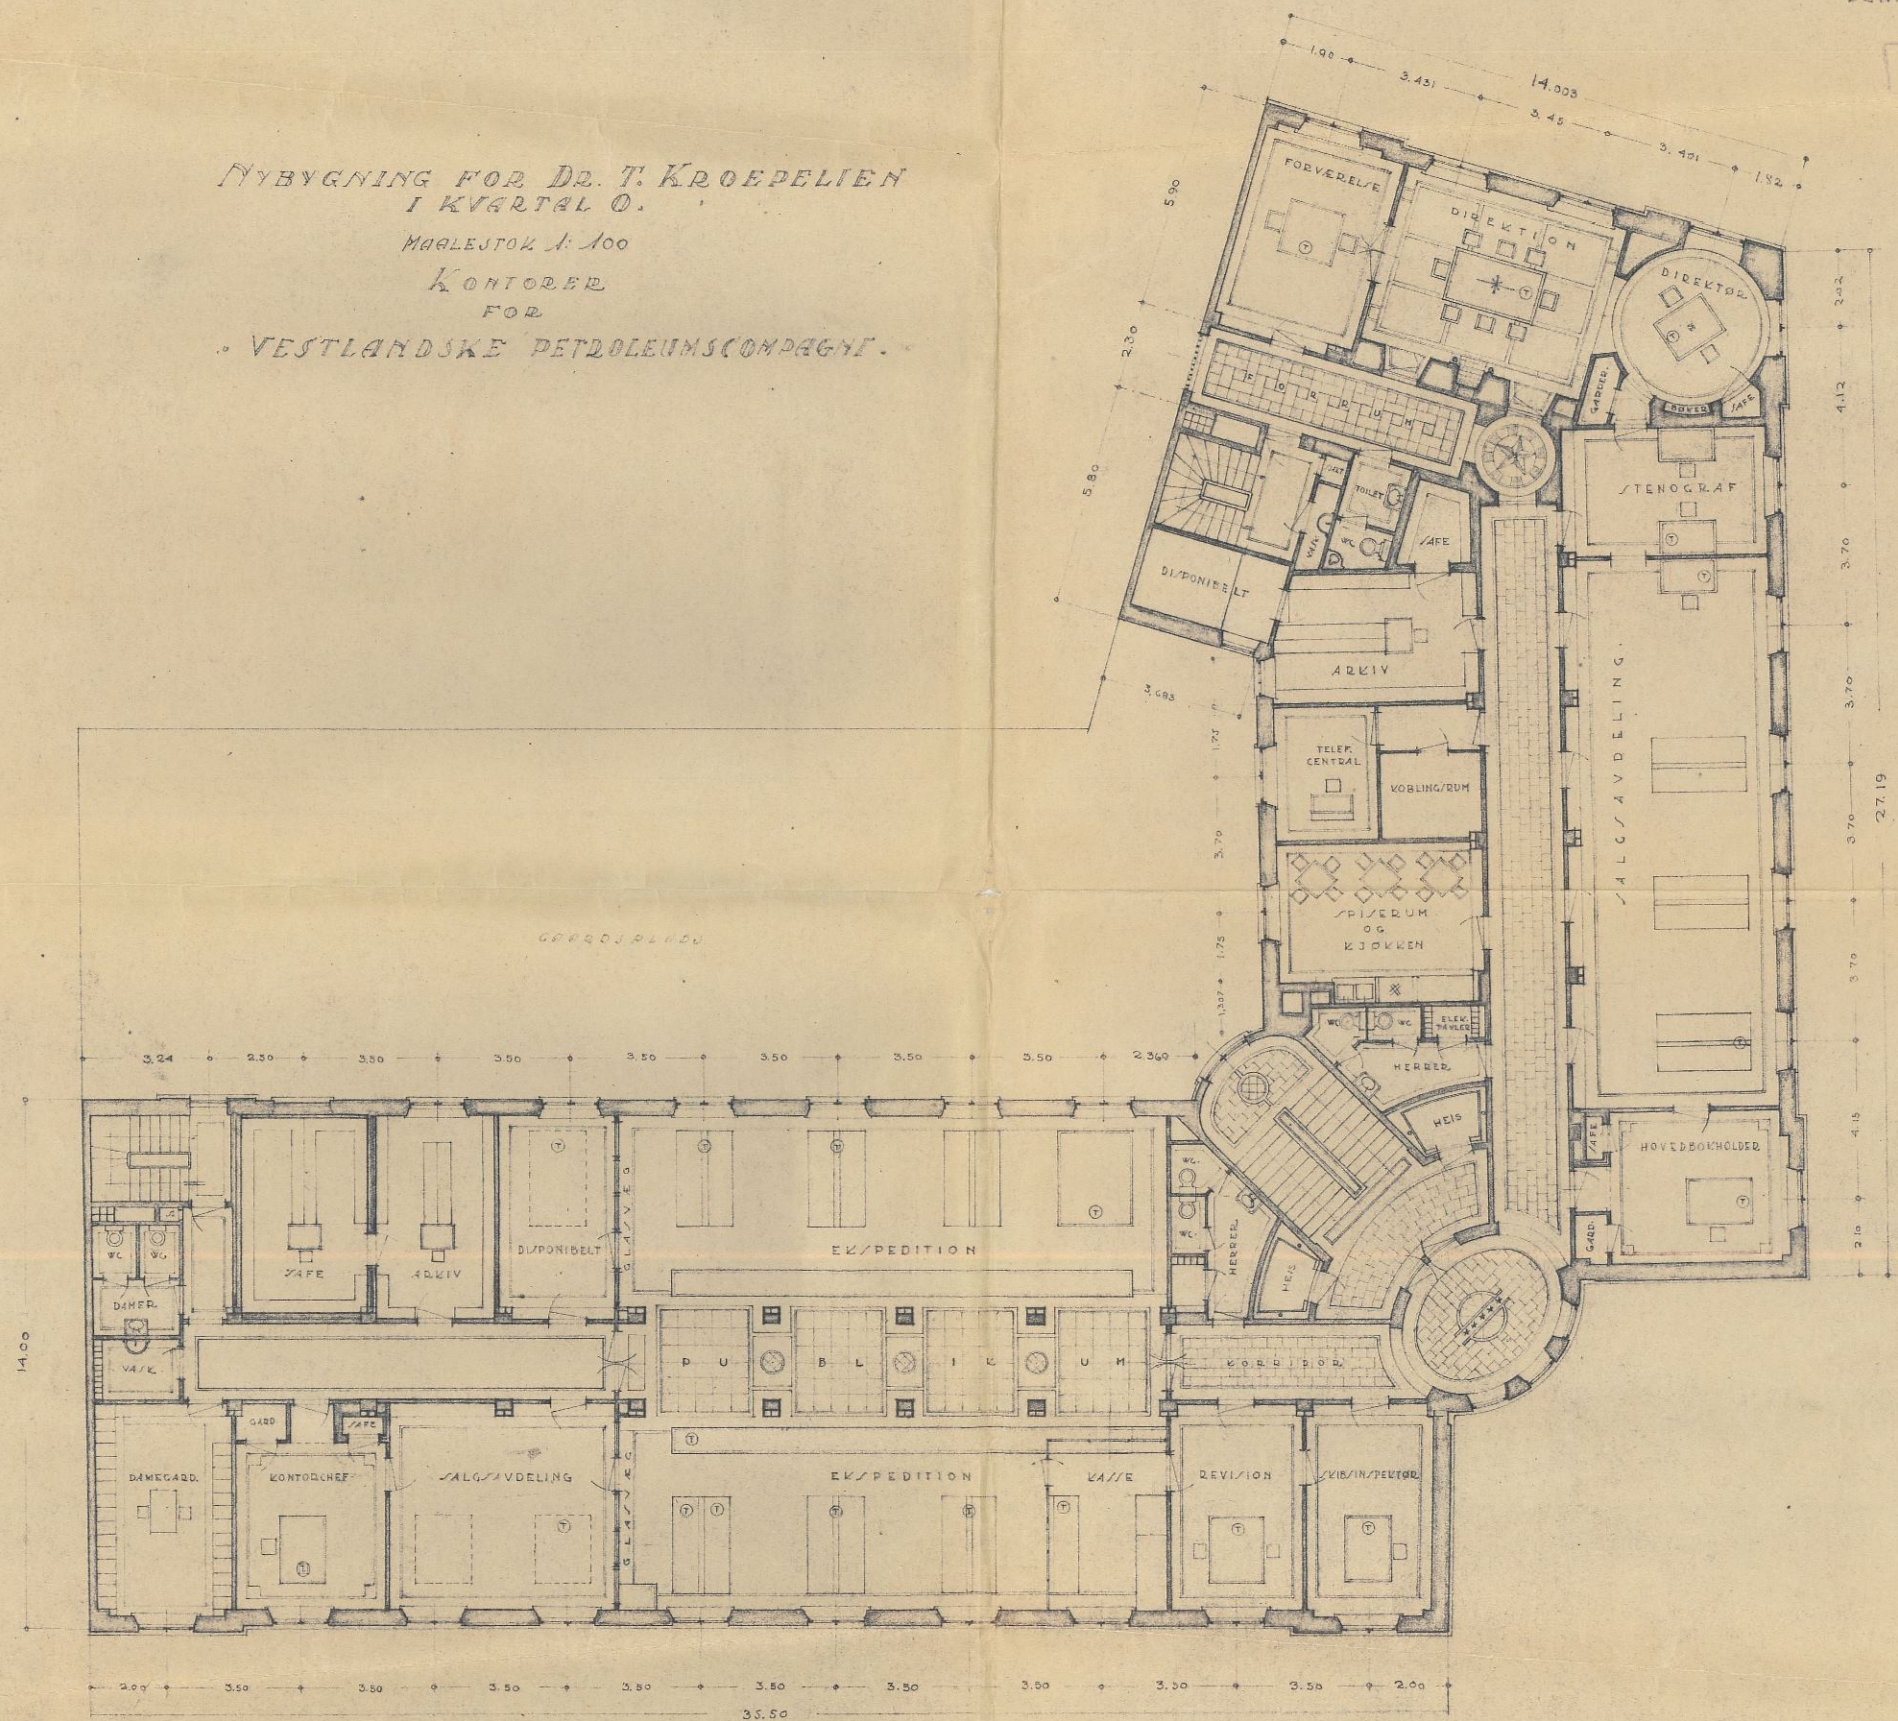

BLAD NO 6 B.

FRONTE MOT JERNBANGGATEN

ARNESEN & DODD HAAKBO Ark. M.K.H.L.

140/30

NYBYGNING FOR DR. T. KROEPELIEN
 I KVARTAL O.
 MAALESTOK 1:100
 KONTORER
 FOR
 VESTLANDSKE PETROLEUMSCOMPAGNI.

PLAN AV 3. ETAGE