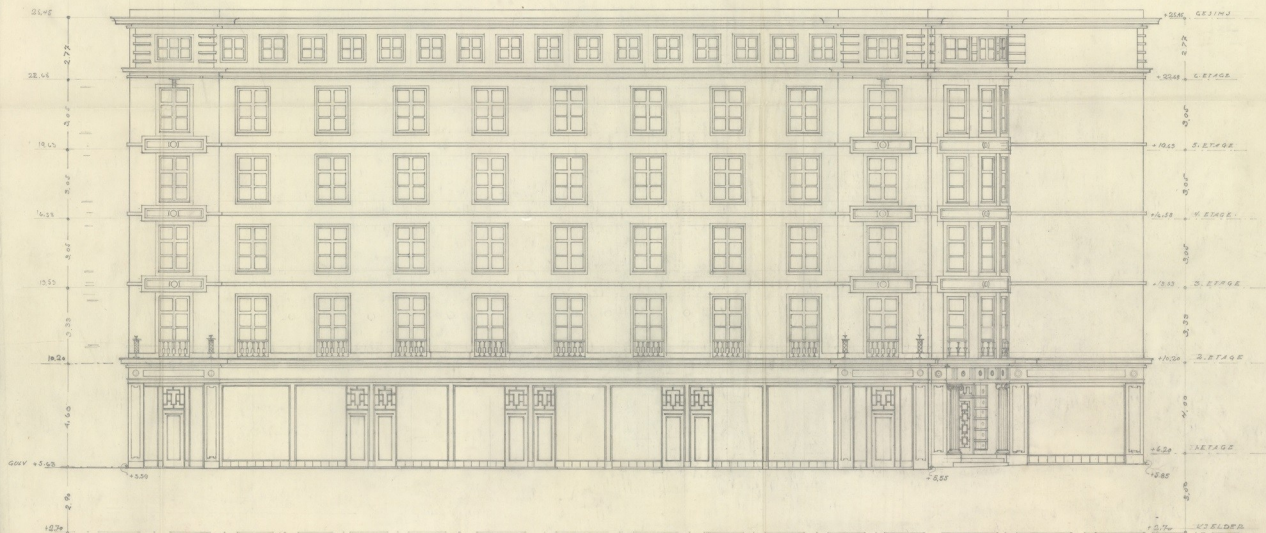

BYGNING FOR DR. T. KROEPELIEN.
I KVARTAL O.

MAALESTOK 1:100.

BLAD NO 6 B.

FRONTE MOT JERNBANGGATEN

ARNESEN & DODD HAAKBO Ark. M.K.H.L.