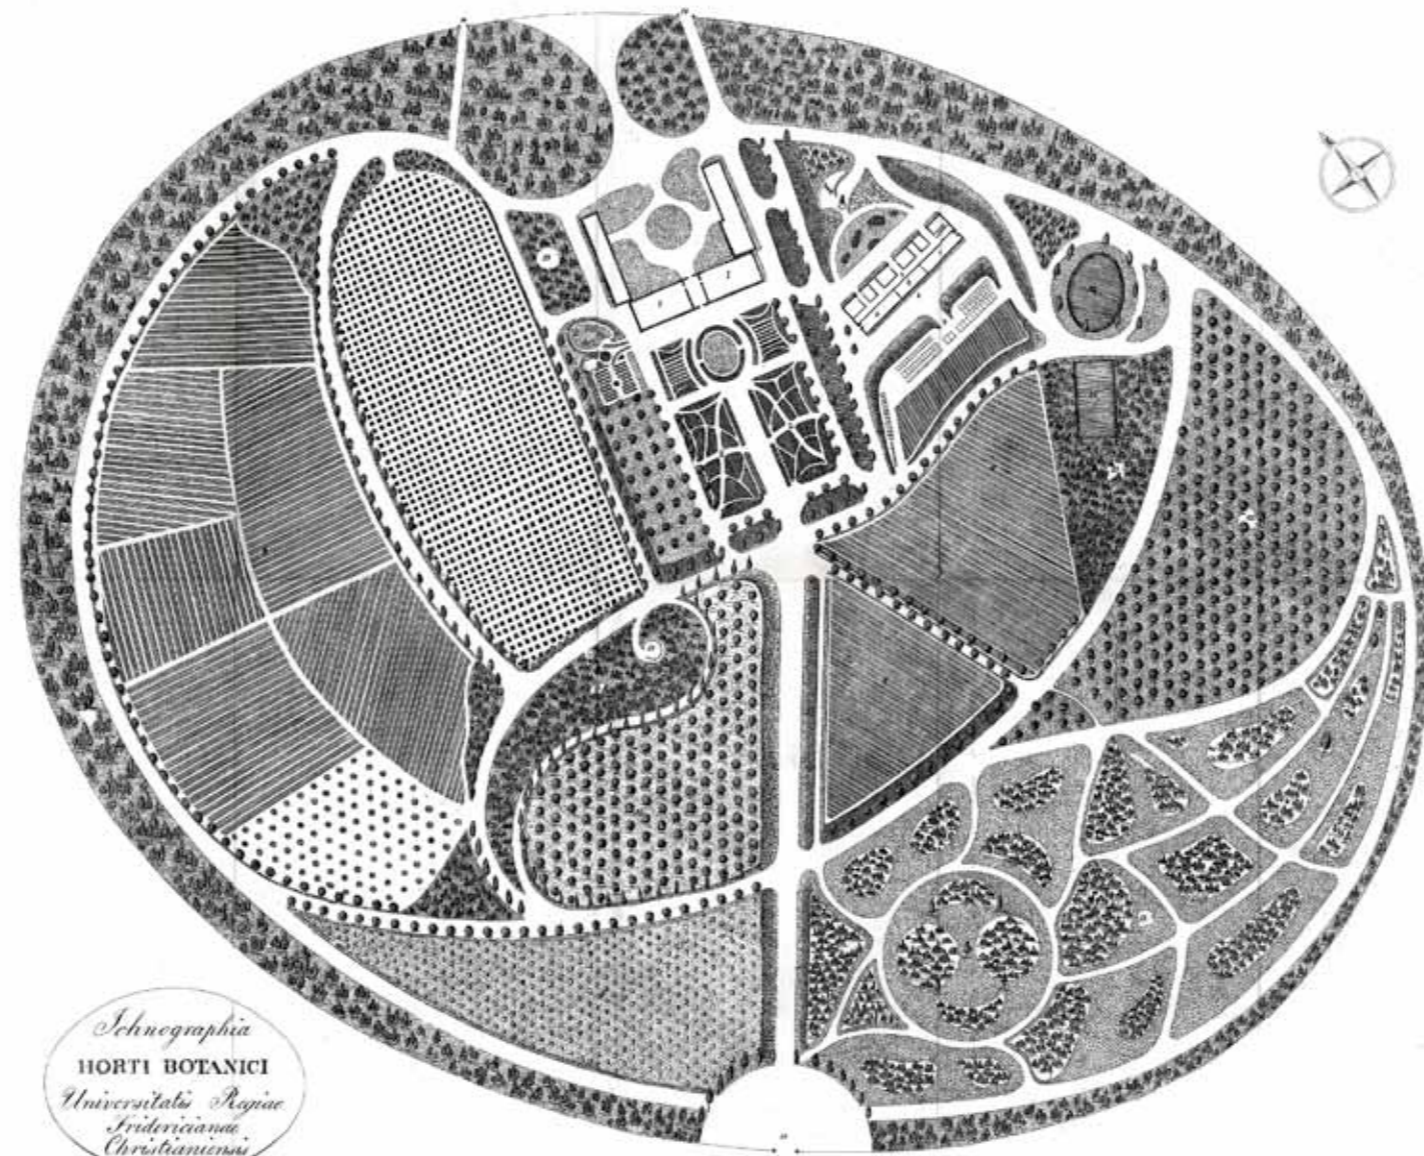

**RESEARCH FACILITY IN THE BOTANICAL GARDEN OF OSLO**

OSLO, 1881

*Schemographia*  
HORTI BOTANICI  
*Universitatis Regiae*  
*Fredericianae*  
*Christianiensis*

THE BOTANICAL GARDEN, 1825

The botanists of the garden. 1870.

- 1 Prunus Avium
- 2 Prunus Serrulata
- 3 Malus purpurea
- 4 Malus profusion
- 5 Betula pendula
- 6 Phellodendron amurense
- 7 Aesculus hippocastanum
- 8 Metasequoia glyptostrodoides
- 9 Corylus Avellana
- 10 Fagus sylvatica
- 11 Fagus sylvatica 'Atropunicea
- 12 Pinus Koraiensis
- 13 Larix decidua
- 14 Abies magnifica var. shastensis
- 15 Picea jazoensis
- 16 Picea sitchensis
- 17 Sequoiadendron giganteum
- 18 Fraxinus excelsior
- 19 Acer platanoides