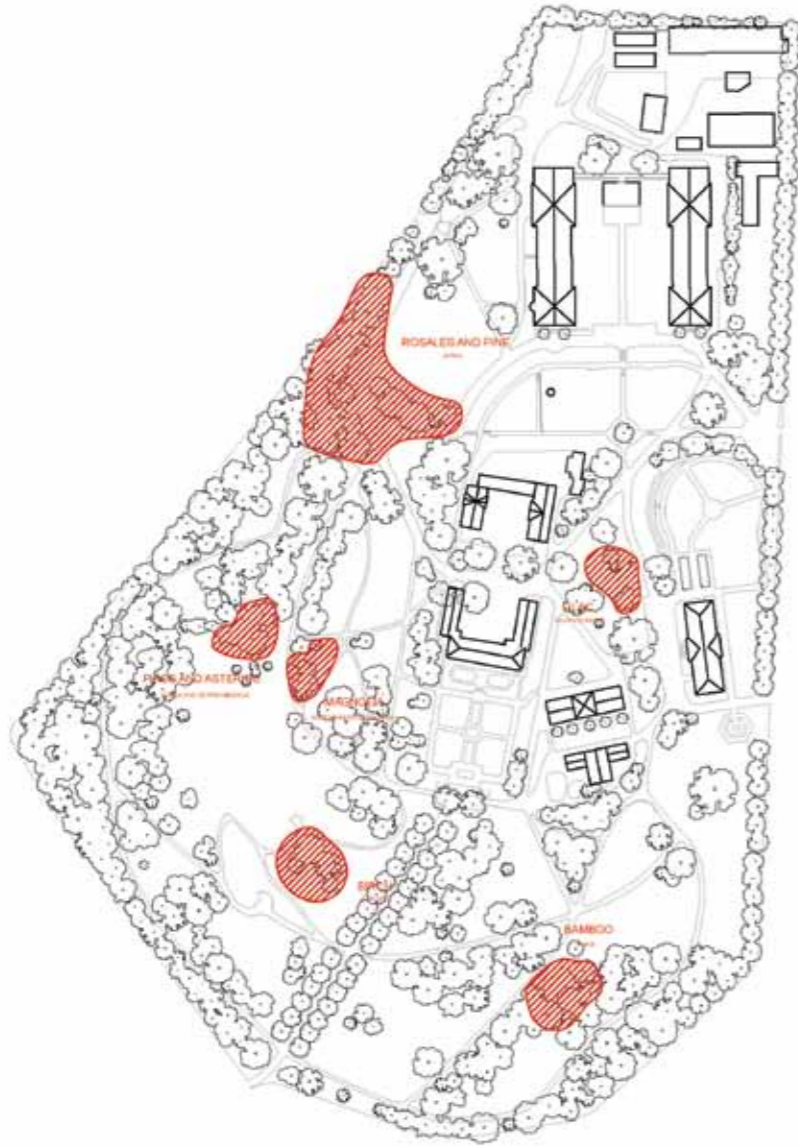

##### EPIFYTT ROMMET

- 167 Vanilla planifolia
- 168 Dendrobium thyrsiflorum
- 169 Ascocentrum miniatum
- 170 Billbergia decora
- 171 Ananas comosus
- 172 Dendrobium spectabile
- 173 Guzmania lingulata
- 174 Corytoplectus capitatus
- 175 Stylidium debile
- 176 Pothos scandens

##### moser:

- 177 Dionaea muscipula
- 178 Sarracenia sp.
- 179 Pinguicula moranensis
- 180 Tillandsia usneoides

- 181 Pseudotsuga menziesii f. casia
- 182 Pinus nigra ssp. nigra
- 183 Picea pungens 'glauca'
- 184 Picea engelmannii
- 185 Pinus strobus
- 186 Juglan regia ssp. regia
- 187 Acer sieboldianum
- 188 Magnolia sieboldii
- 189 Fargesia murielae 'jumbo'
- 190 Phyllostachys aureosulcata
- 191 Phyllostachys propinqua
- 192 Salix Triandra
- 193 Acer pseudoplatanus
- 194 Acer campestre
- 195 Acer trautvetteri
- 196 Acer rubrum
- 197 Populus tremula

CONCEPTS FOR RESEARCH

following the family of trees

following the paths

following the axial system

Ending the axis with approximately the same volume as the museums

Extending and enclosing the plaza

Freestanding object in the garden, open space around