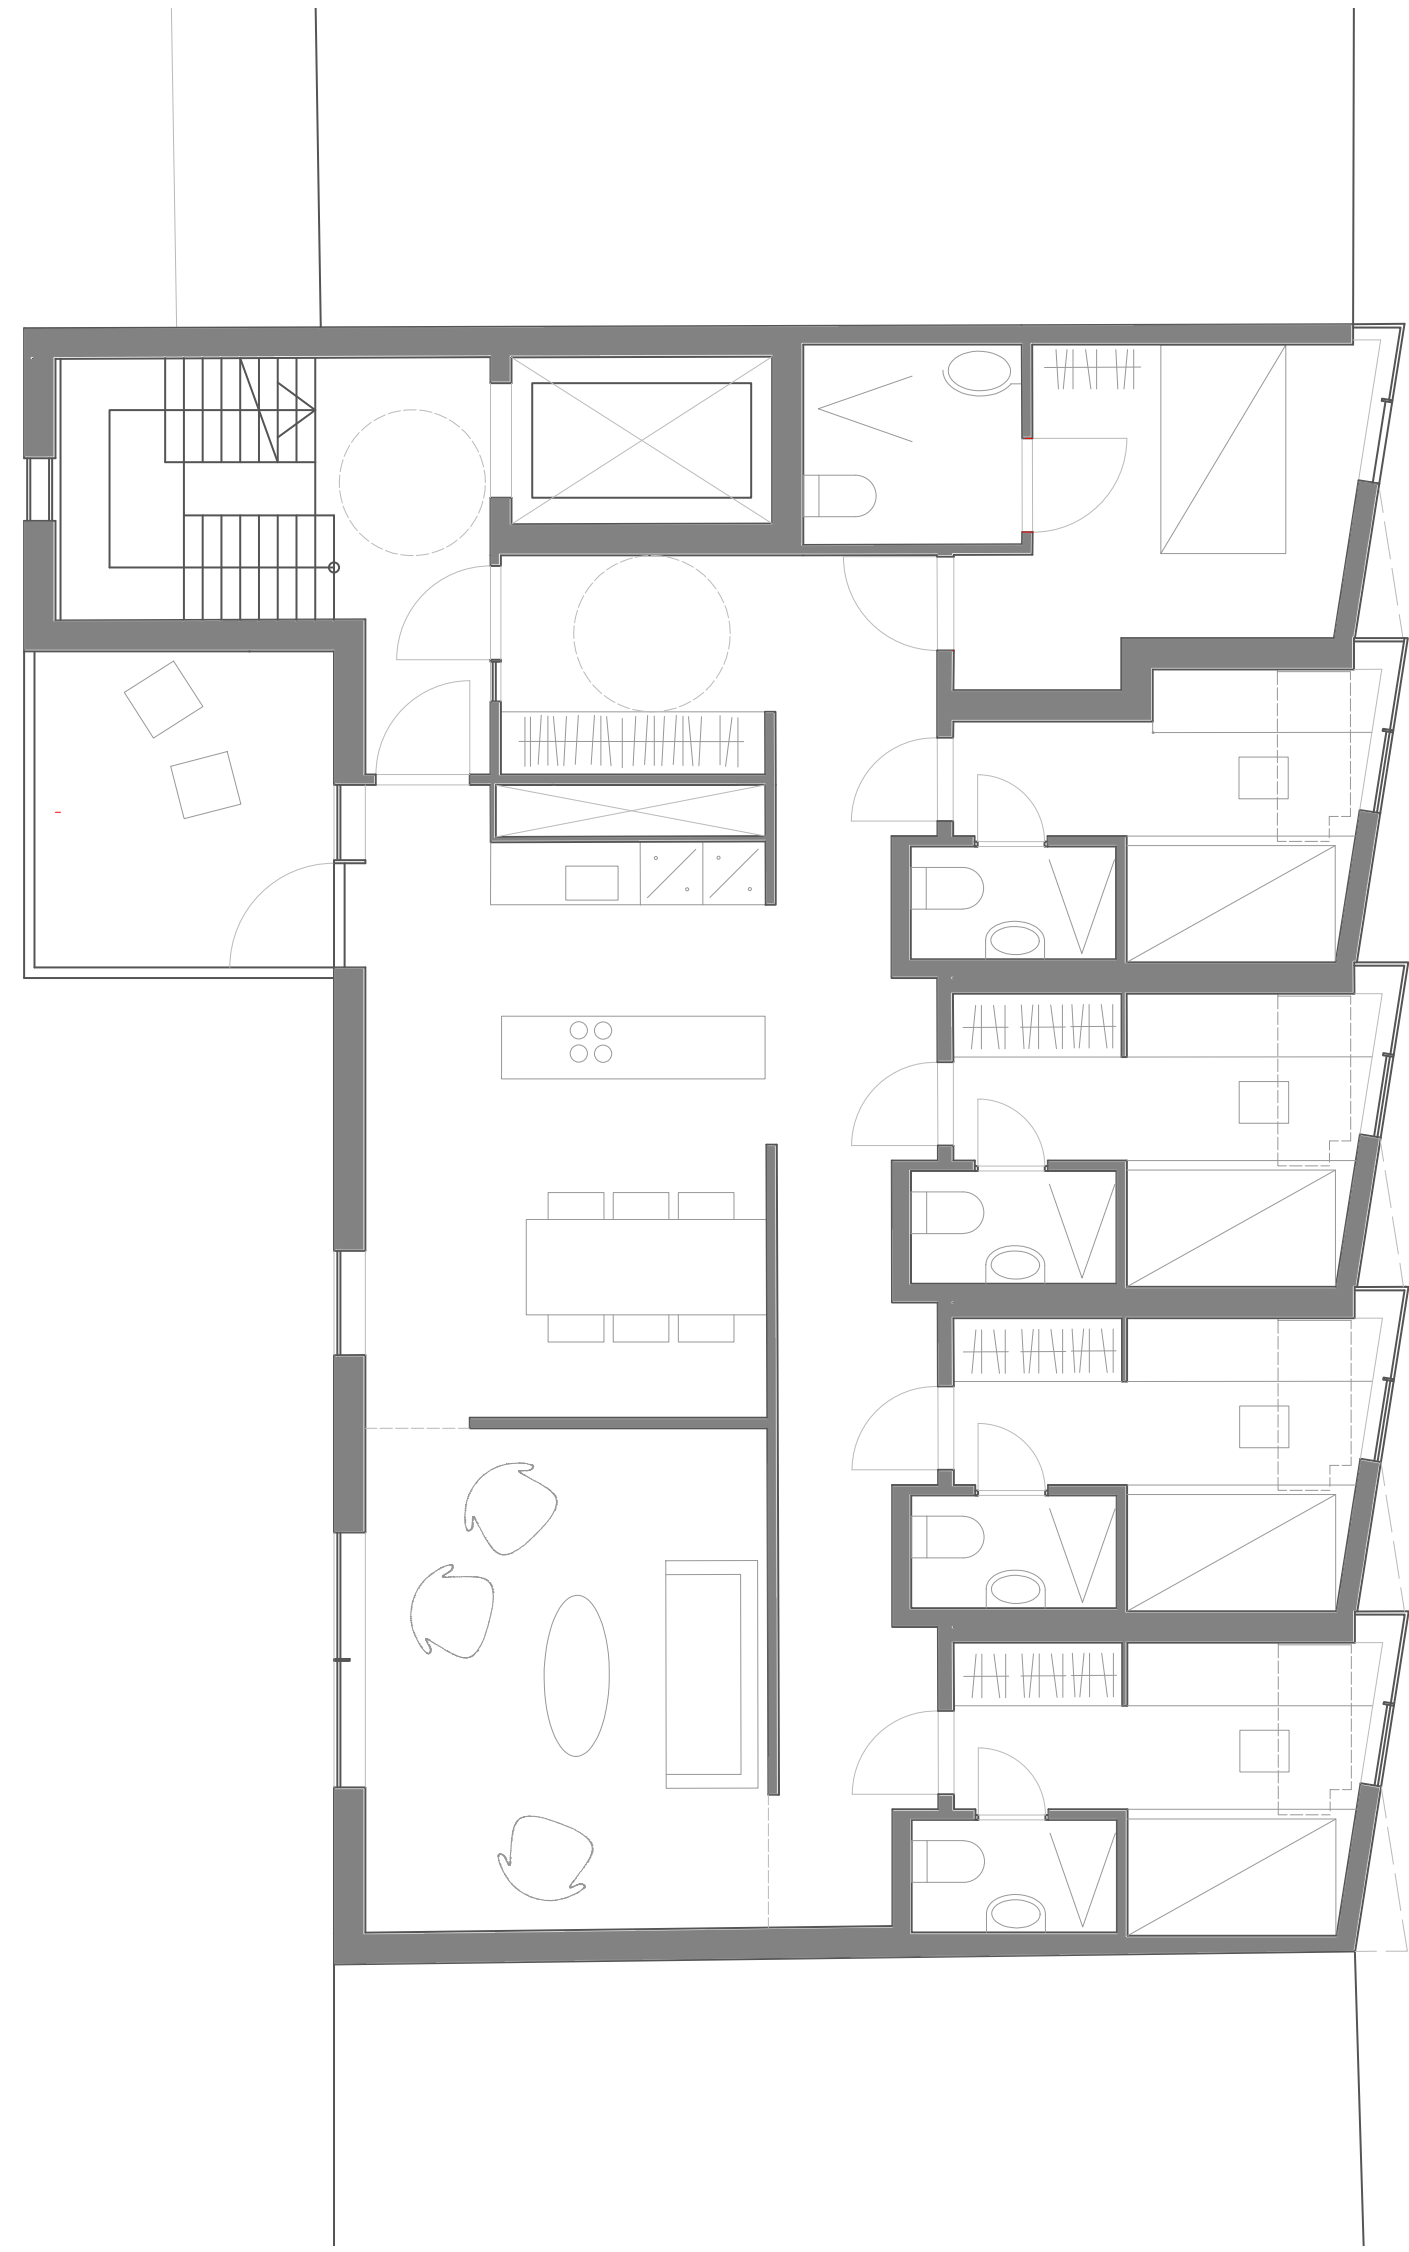

Hwimdalsgata 26
Hilde Disen
1993

FÅ PÅ INNGANGSPILER

12T
 120x45x10
 120x10x4
 120x10x4

Thank you