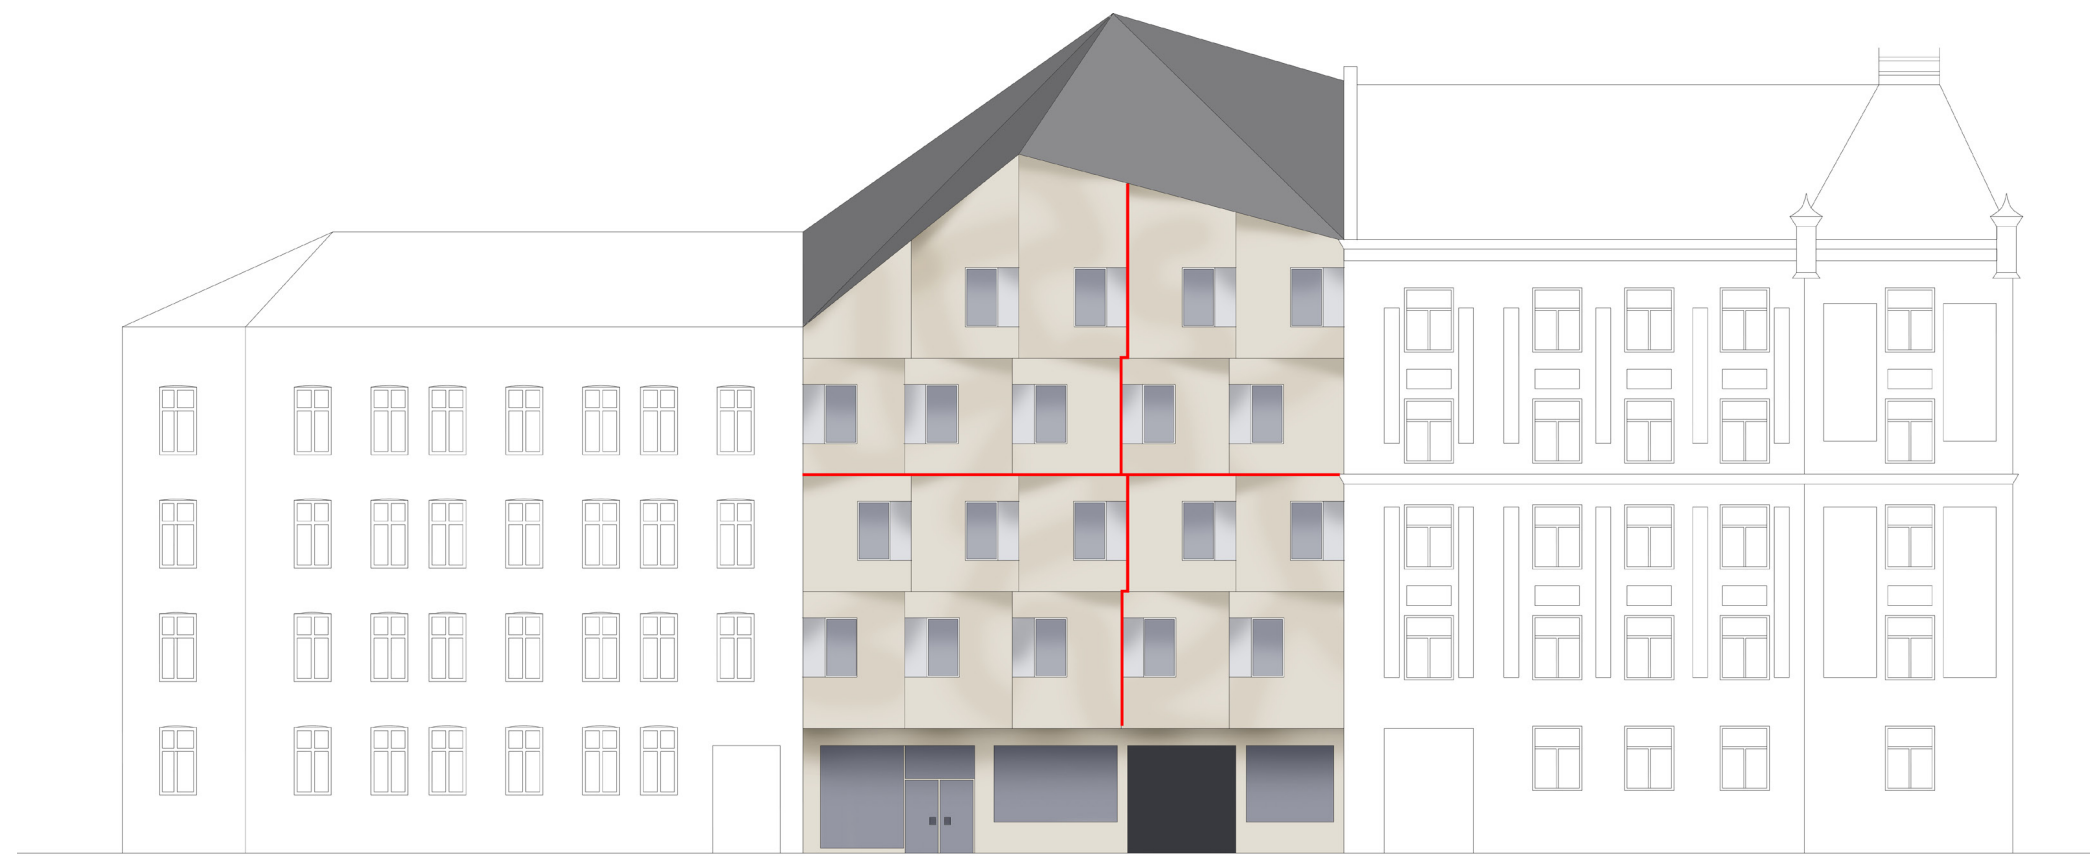

Hwimdalsgata 26
Hilde Disen
1993

FÅ PÅ INNGANGSPILER

12T
 120x45x10
 120x10x4
 120x10x4

Thank you