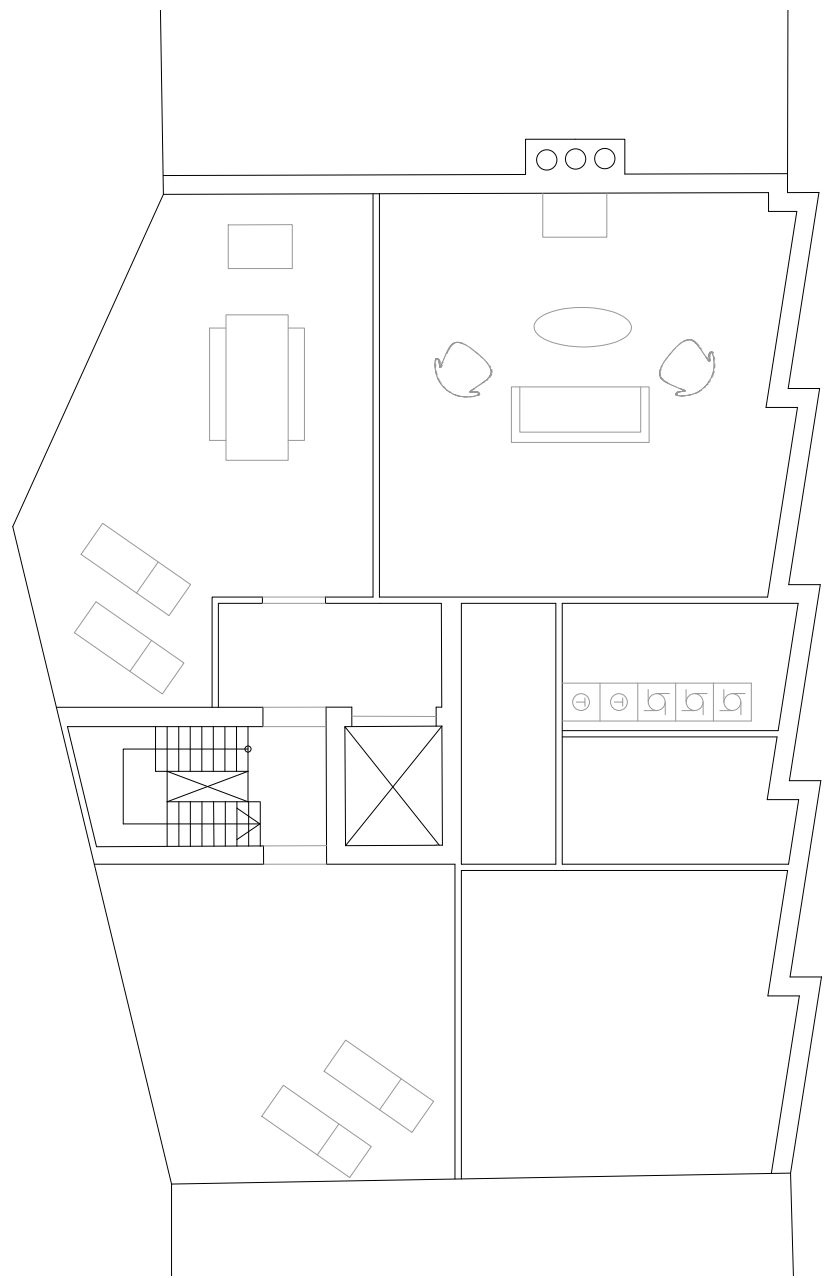

Hwimdalsgata 26
Hilde Disen
1993

FÅ PÅ INNGANGSPILER

12T
 120x45x10
 120x10x4
 120x10x4

Thank you