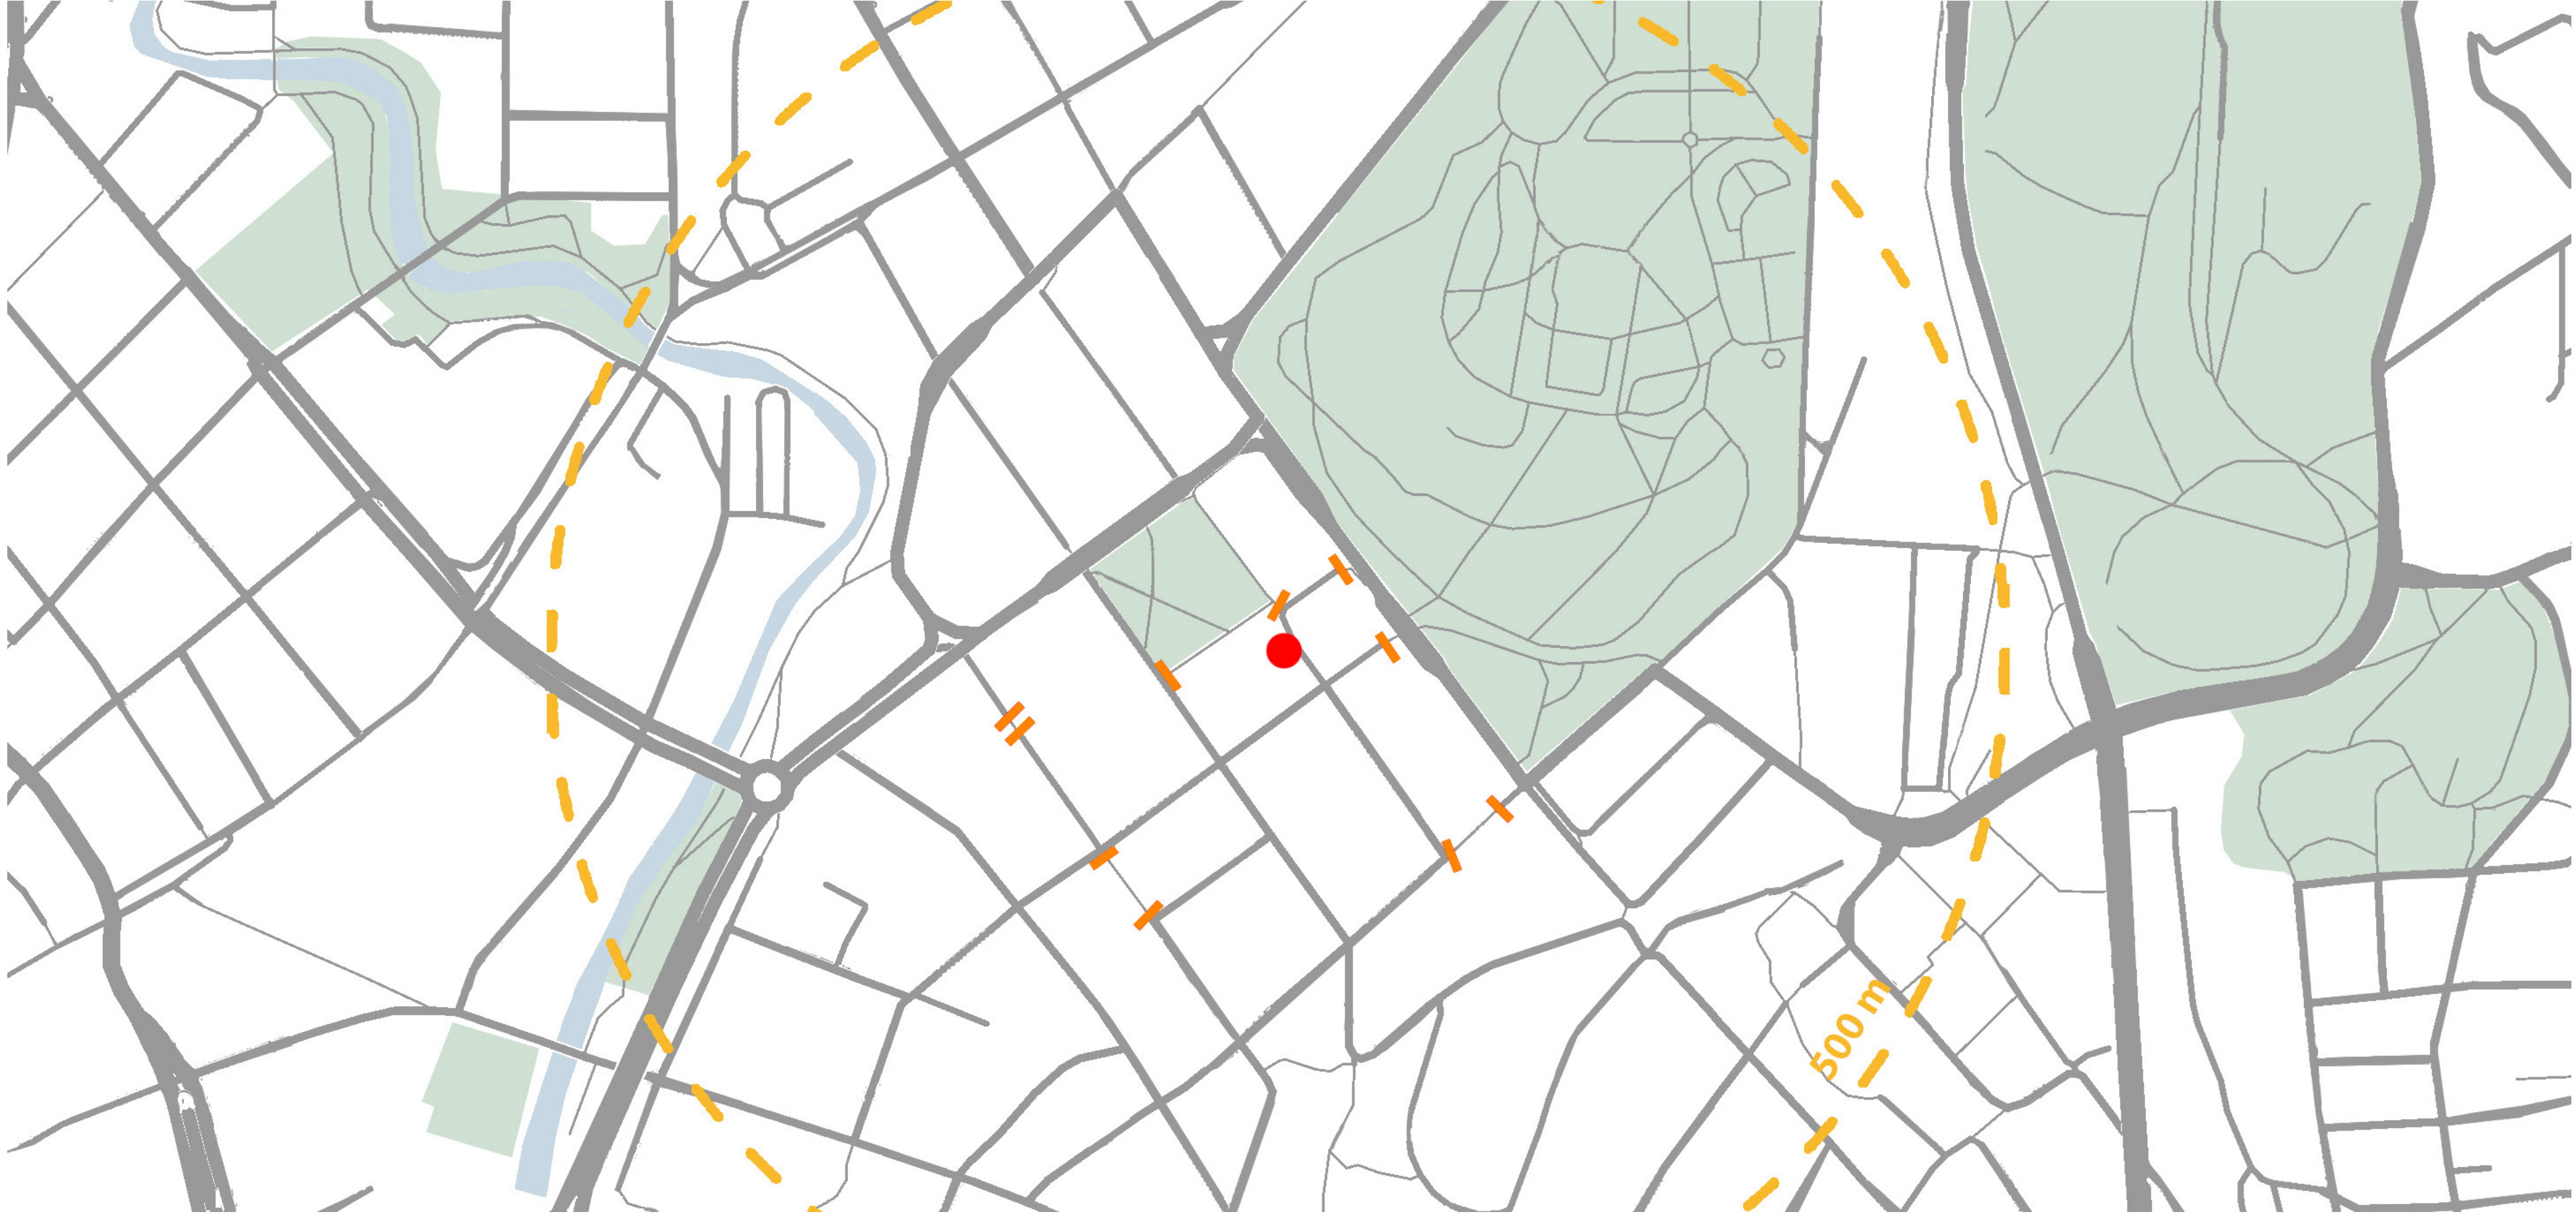

Hwimdalsgata 26
Hilde Disen
1993

FÅ PÅ INNGANGSPILER

12T
 120x45x10
 120x10x4
 120x10x4

Thank you