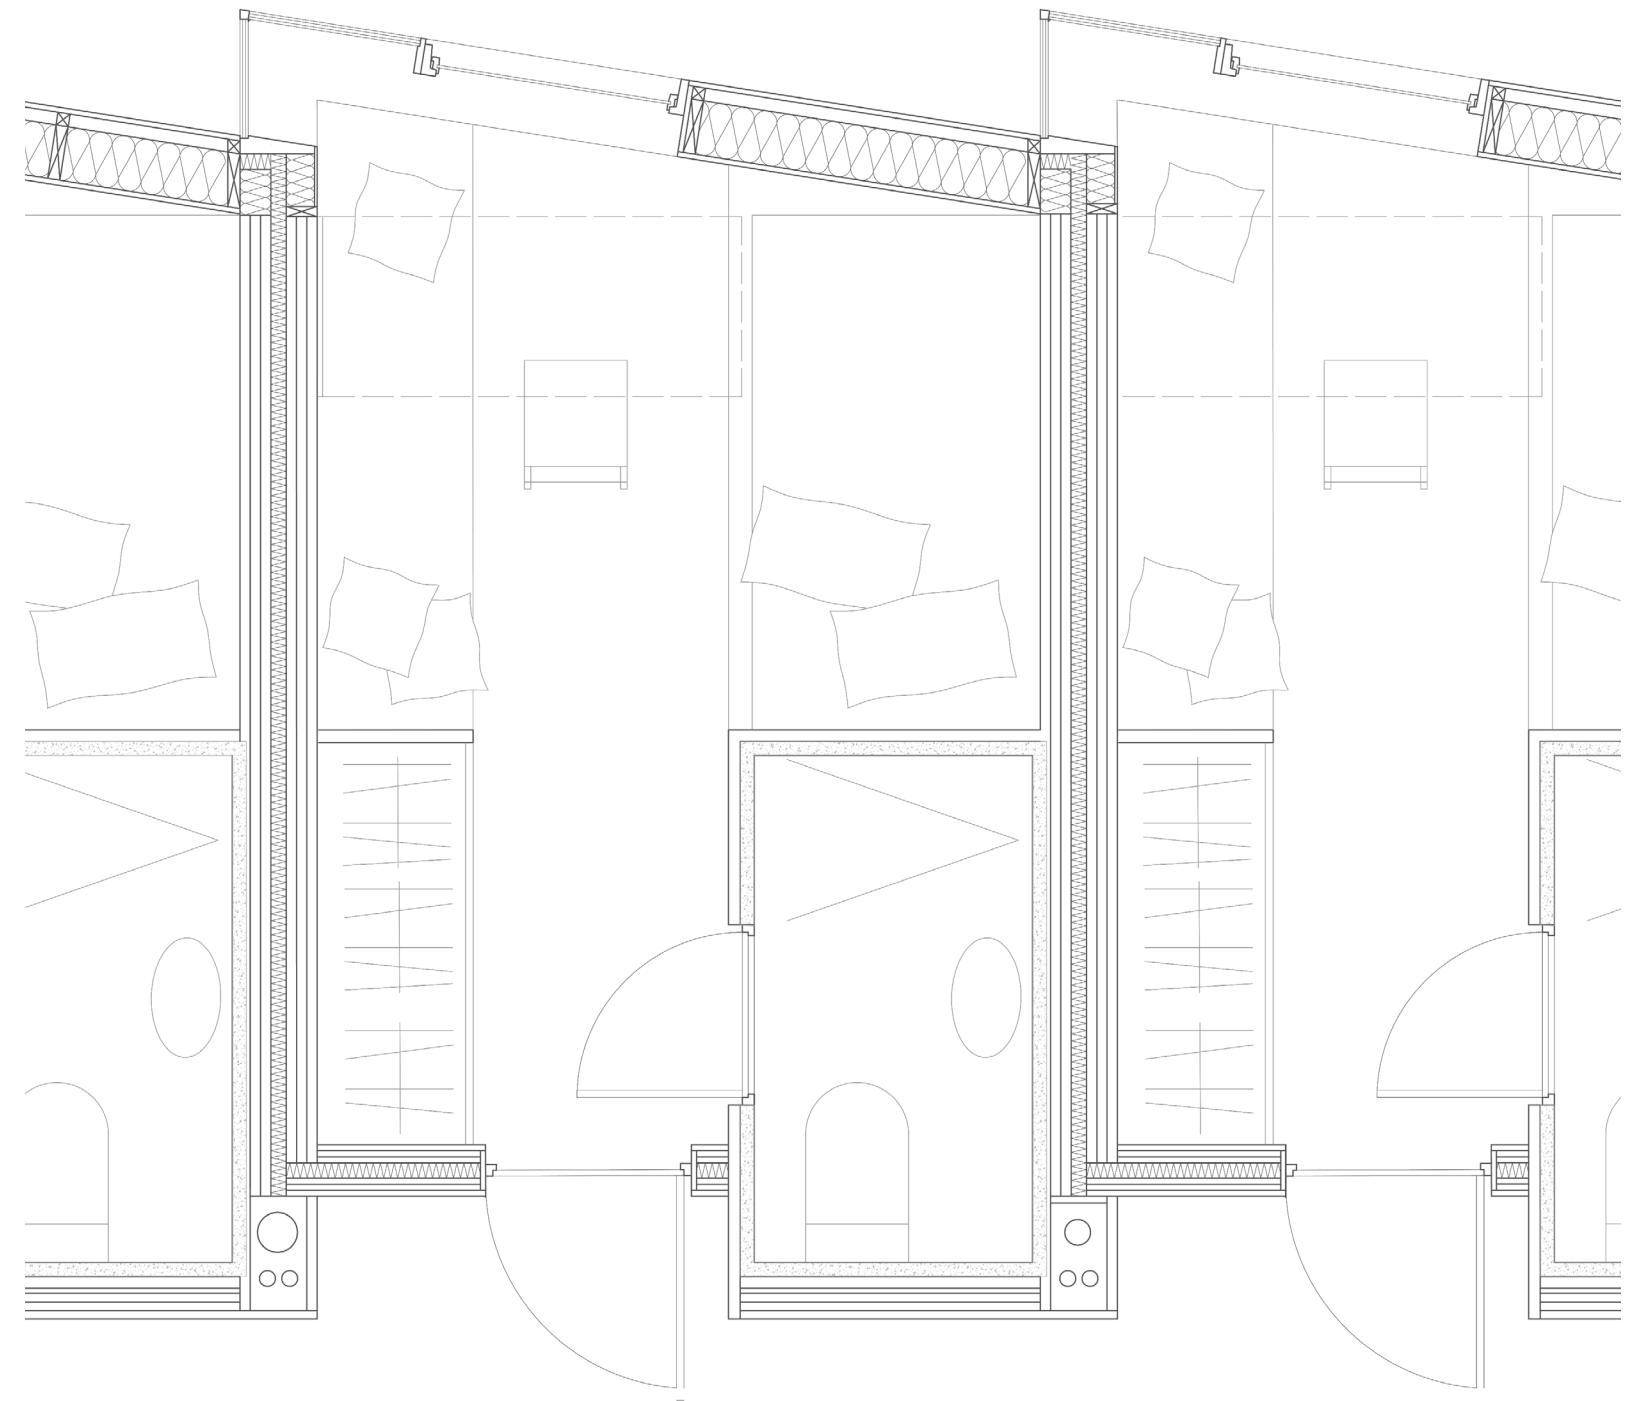

Hwimdalsgata 26
Hilde Disen
1993

FÅ PÅ INNGANGSPILER

12T
 120x45x10
 120x10x4
 120x10x4

Thank you