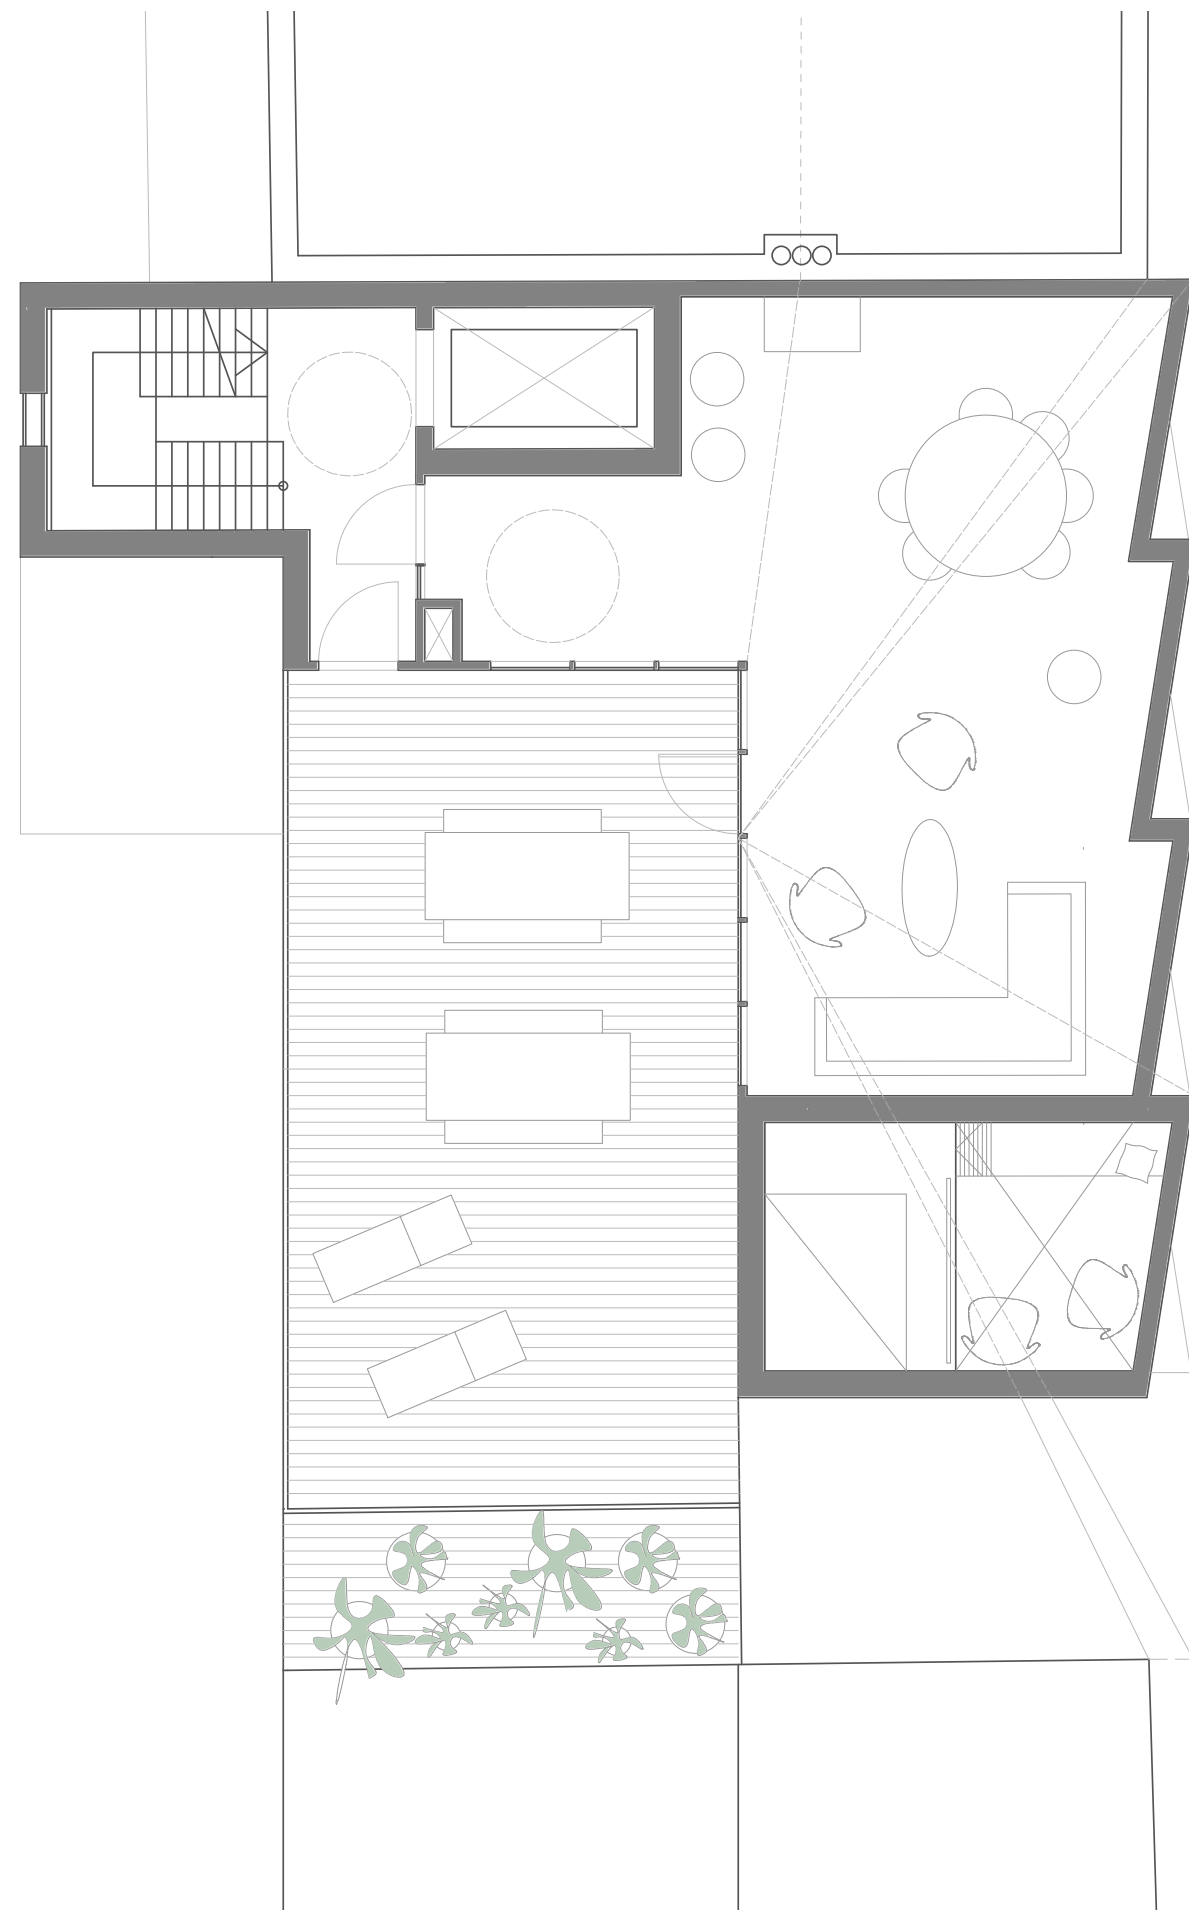

Hwimdalsgata 26
Hilde Disen
1993

FÅ PÅ INNGANGSPILER

12T
 120x45x10
 120x10x4
 120x10x4

Thank you