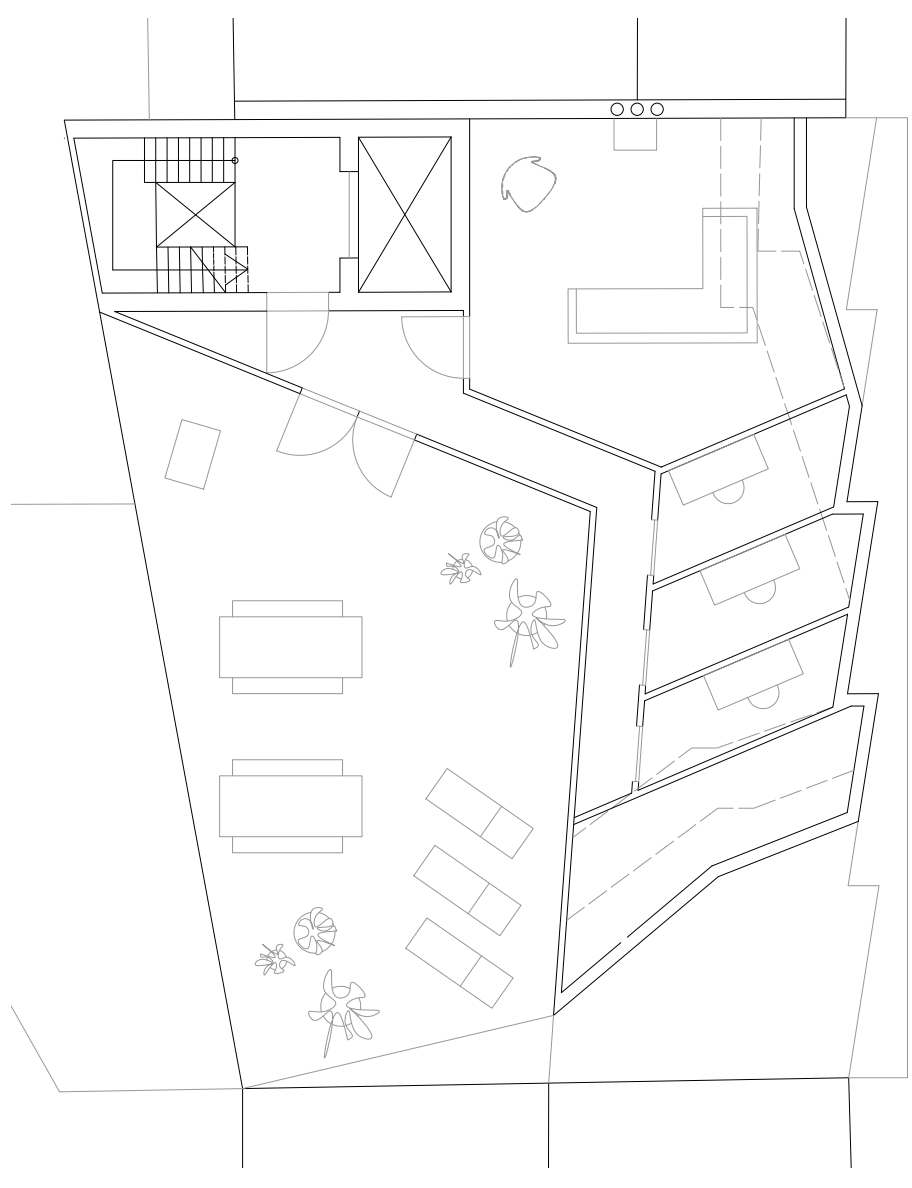

Hwimdalsgata 26
Hilde Disen
1993

FÅ PÅ INNGANGSPILER

12T
 120x45x10
 120x10x4
 120x10x4

Thank you