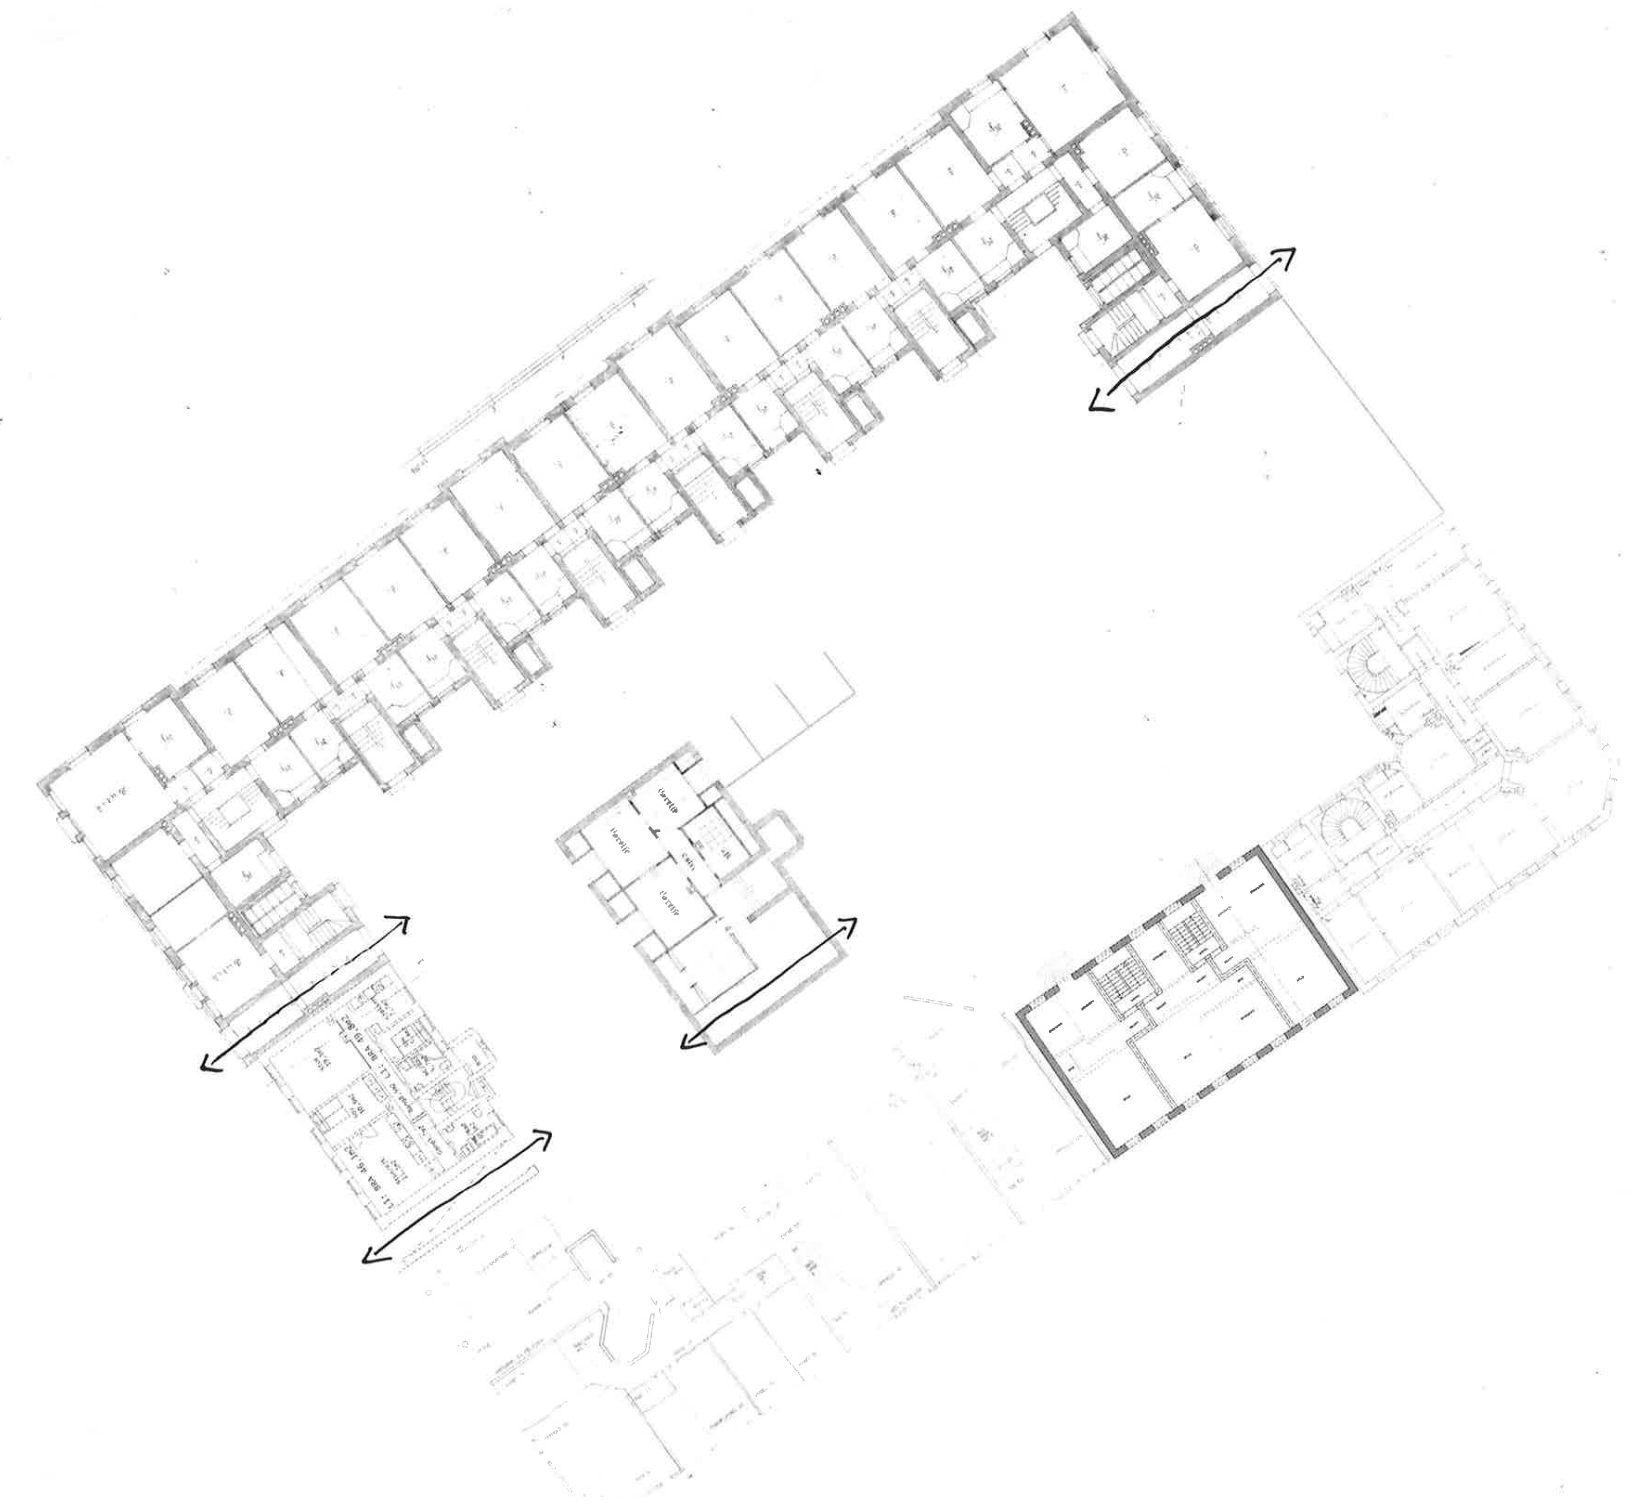

Hwimdalsgata 26
Hilde Disen
1993

FÅ PÅ INNGANGSPILER

12T
 120x45x10
 120x10x4
 120x10x4

Thank you