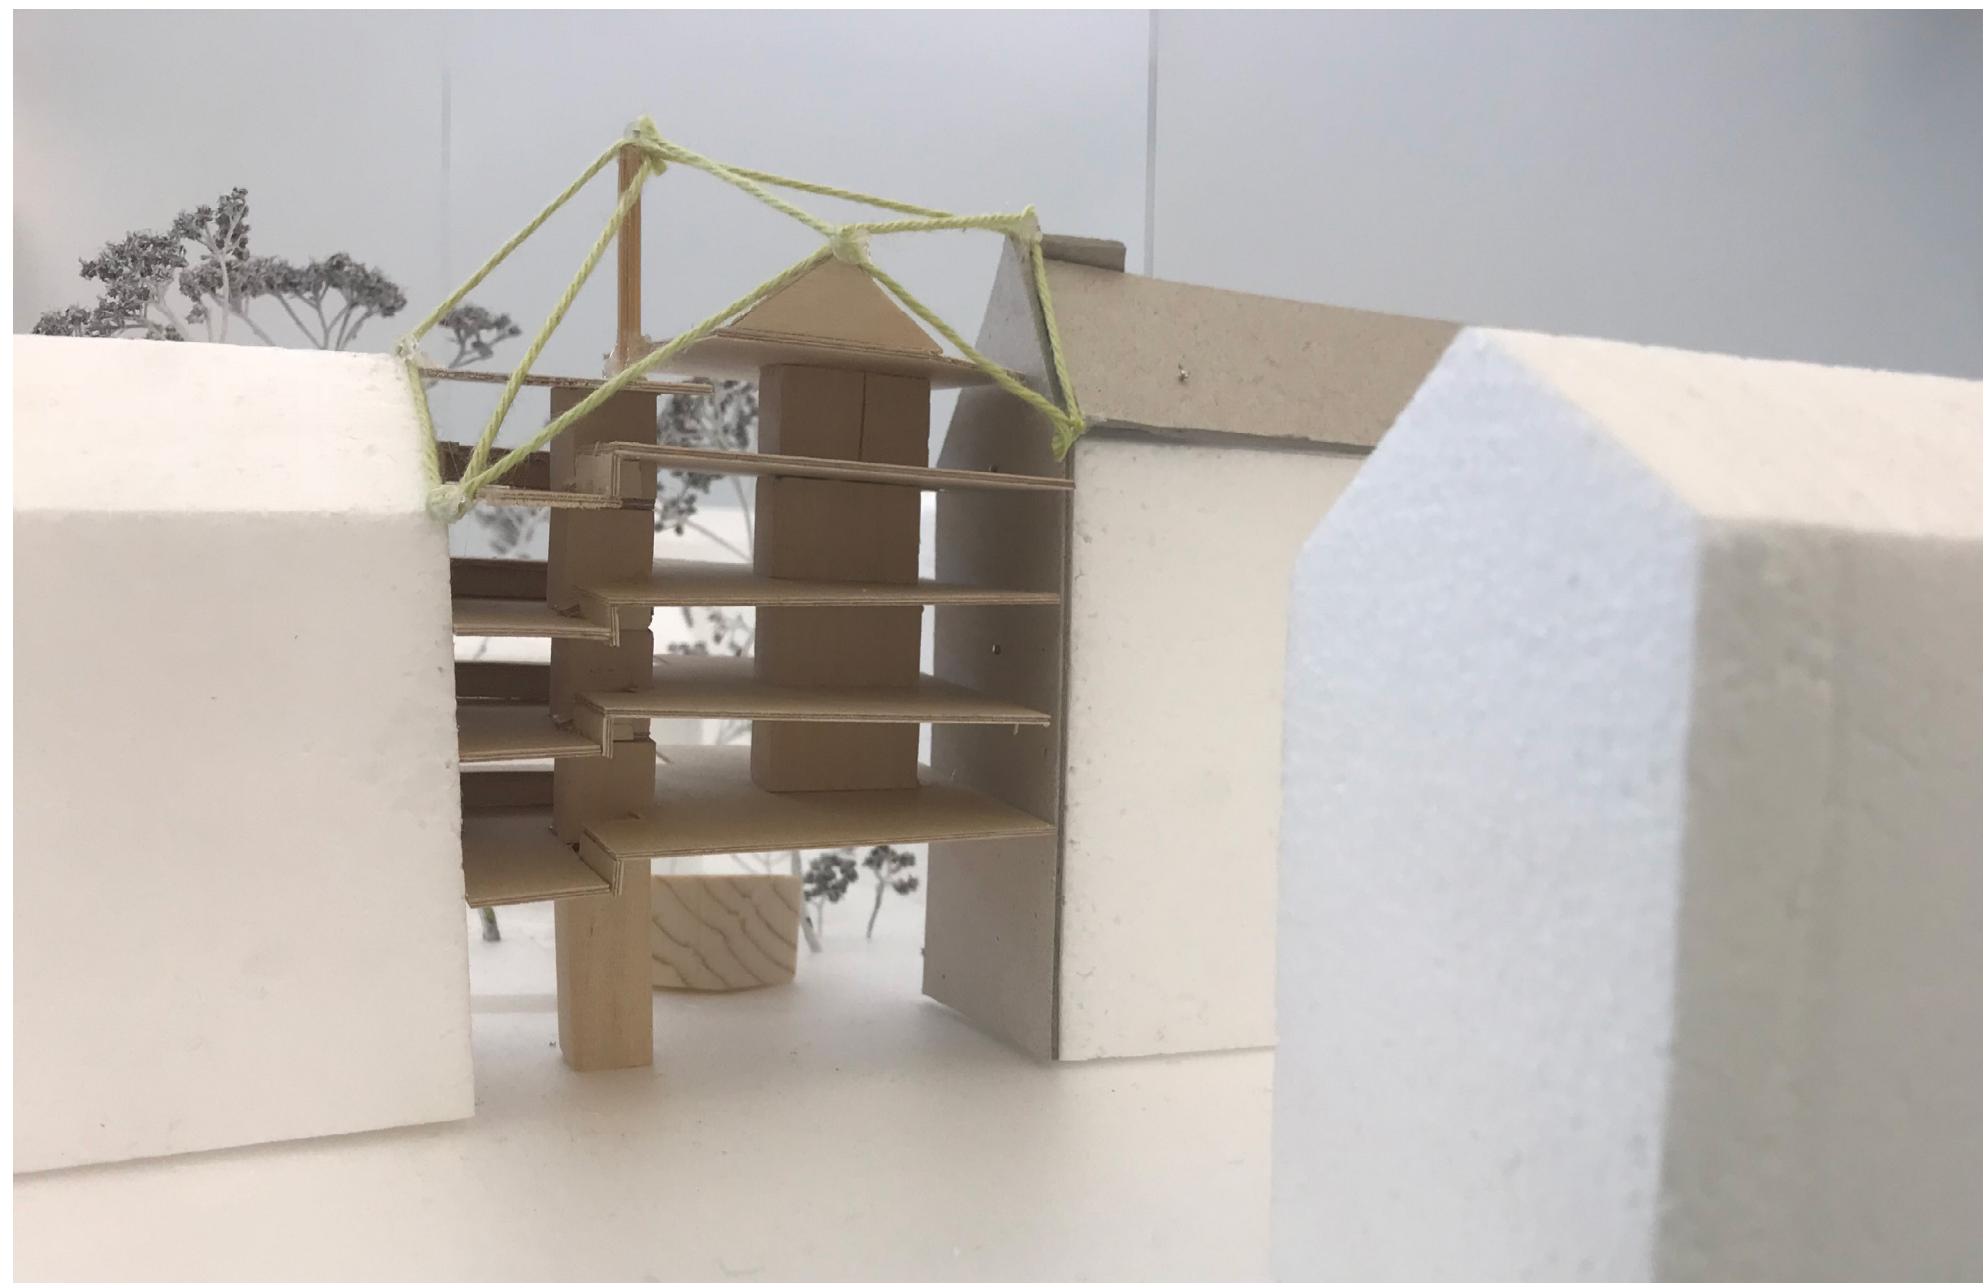

Hwimdalsgata 26
Hilde Disen
1993

FÅ PÅ INNGANGSPILER

12T
 120x45x10
 120x10x4
 120x10x4

Thank you