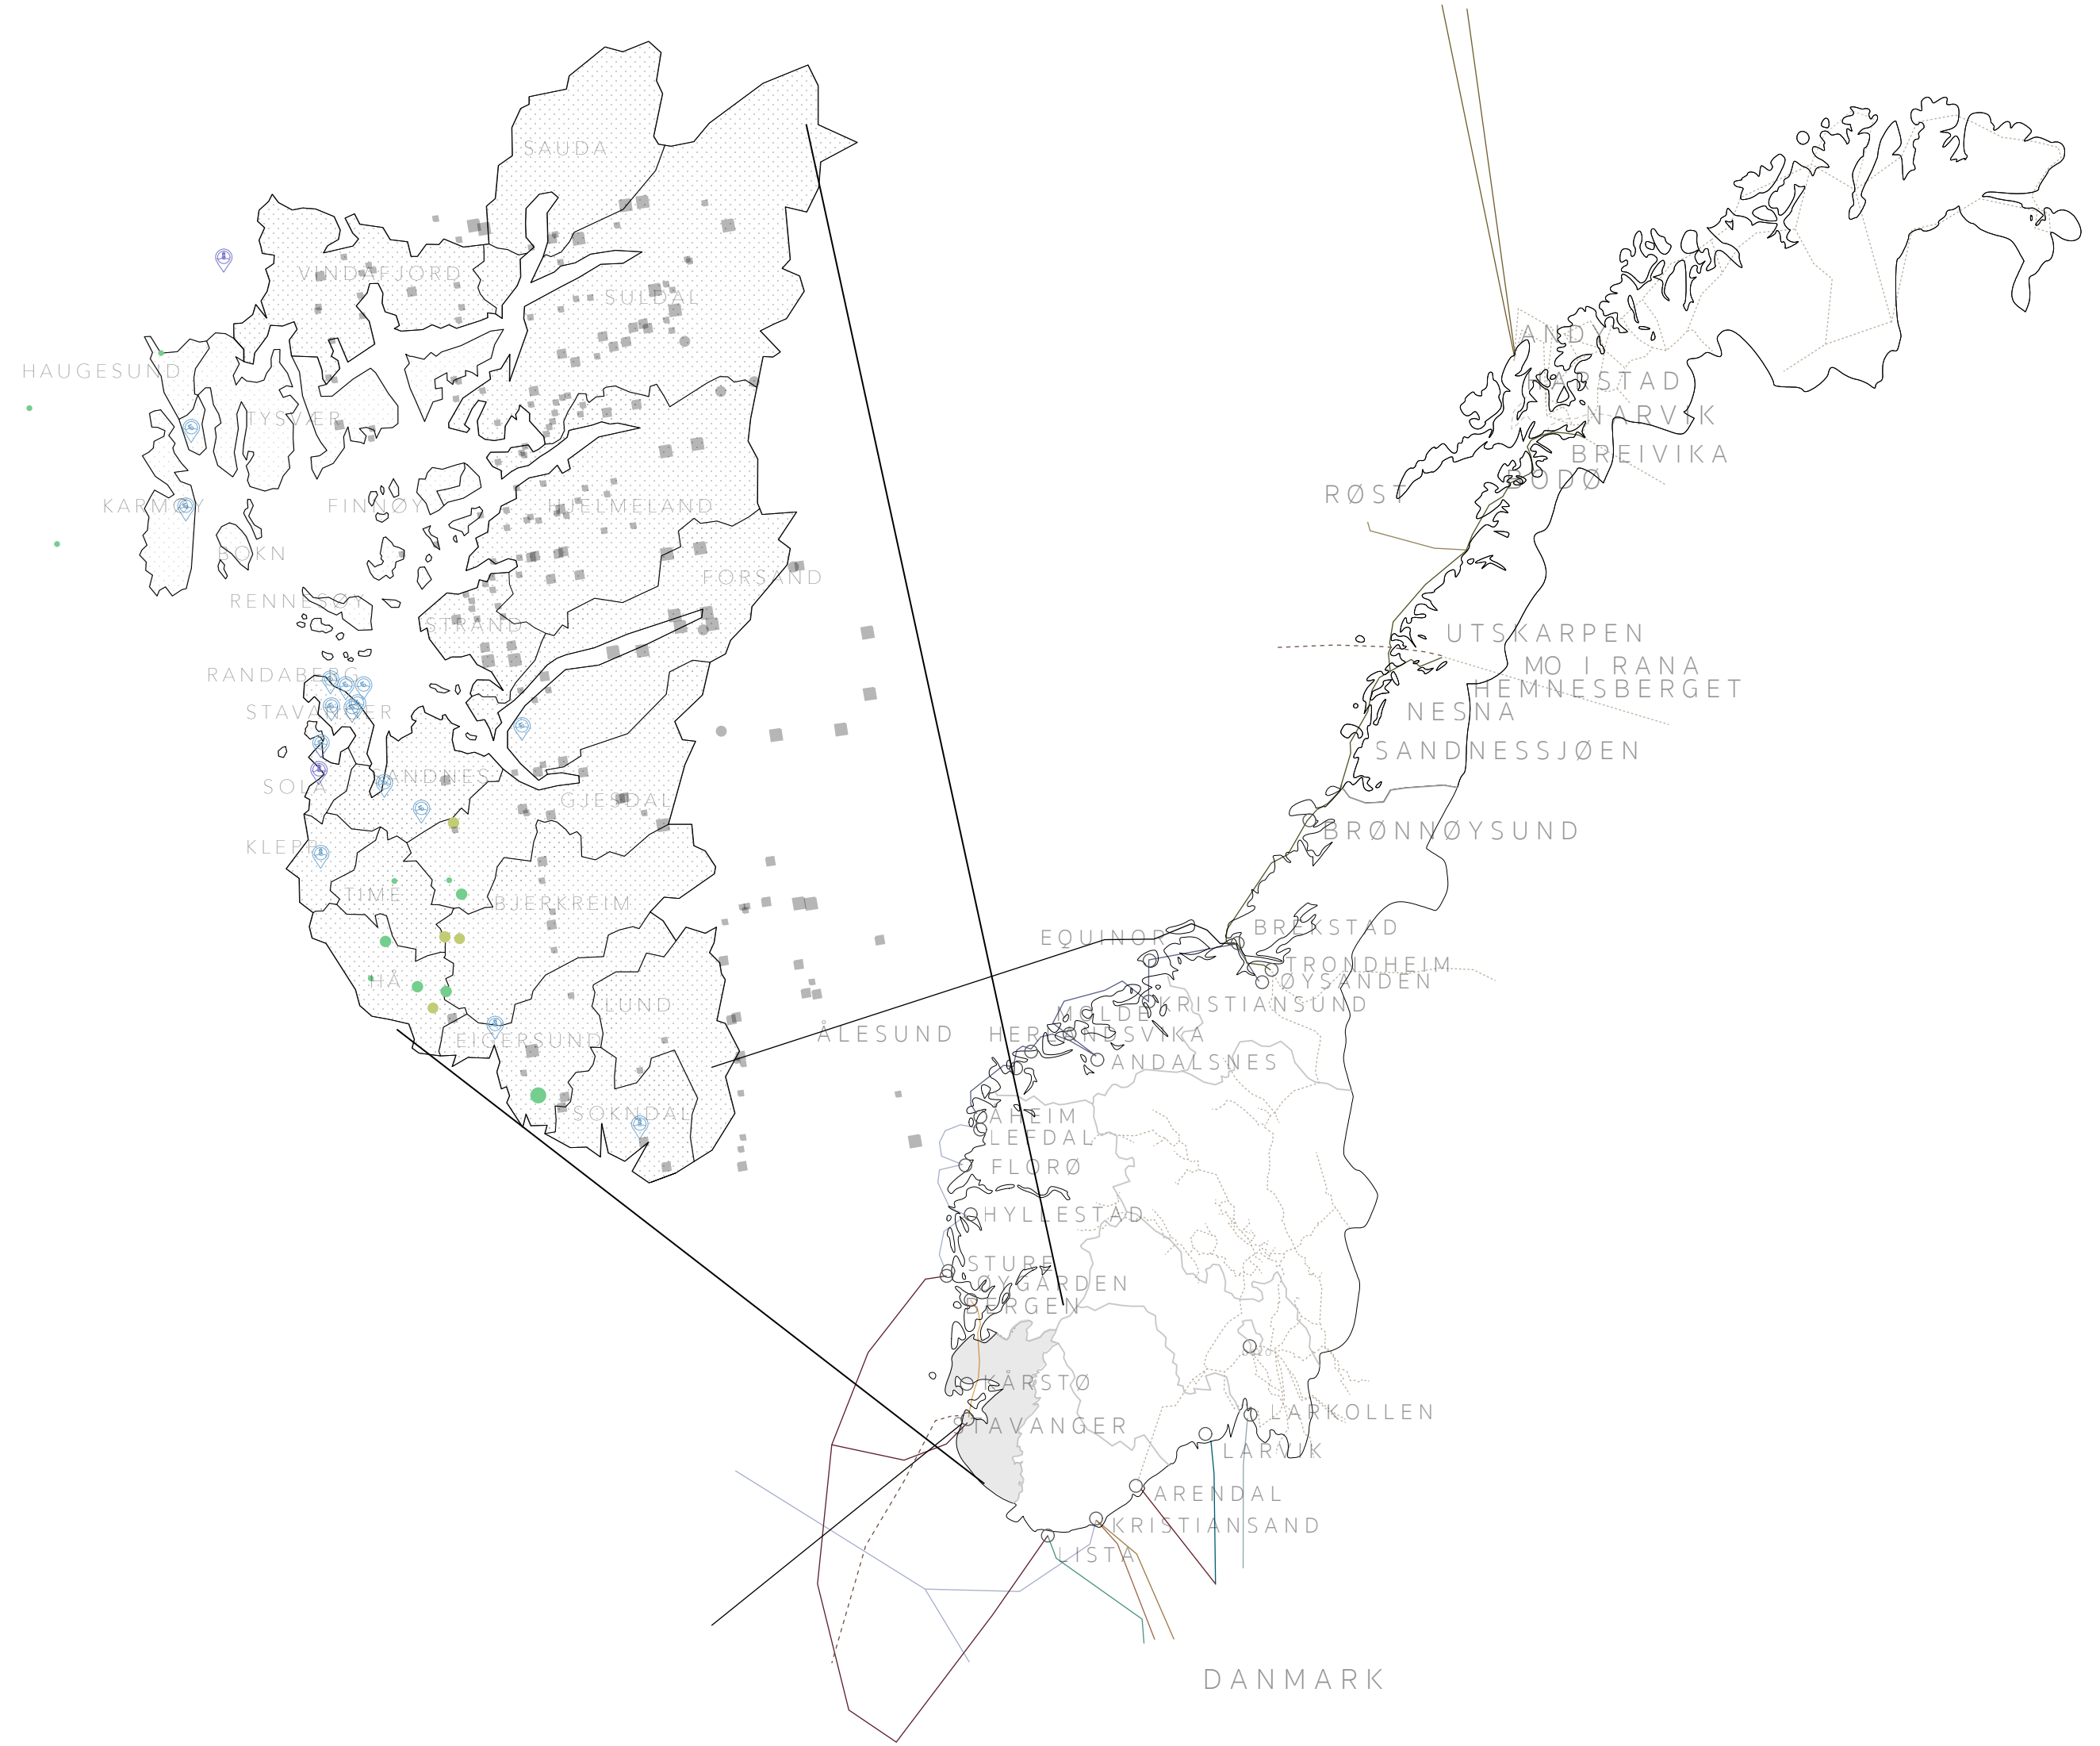

ÅLESUND

HERØY

SVIKA

ANDALSNES

ÅHEIM

LEFDAL

FLORØ

ØHYLLESTAD

STURE

ØYGÅRDEN

ØBERGEN

ØKÅRSTØ

ØTAVANGER

ØLARKOLLEN

ØLARVIK

ØARENDAL

ØKRISTIANSAND

ØLISTA

DANMARK

ÅKREHAMN, KARMØY

ÅKREHAMN, KARMØY

<https://docplayer.me/108562566-Stor-og-rik-med-grone-grender-traust-mot-havet-du-deg-vender-karmoy-med-di-sterke-strand.html>

ÅKREHAMN, KARMØY

SITE

- HISTORIC
- MODERN

MAP - CURRENT SITUATION

- CONCRETE
- GRVEL AND STONE
- SAND AND GRAVEL

MAP - CURRENT SITUATION

- CONCRETE
- GRVEL AND STONE
- SAND AND GRAVEL

MAP - CURRENT SITUATION

MAP - CURRENT SITUATION