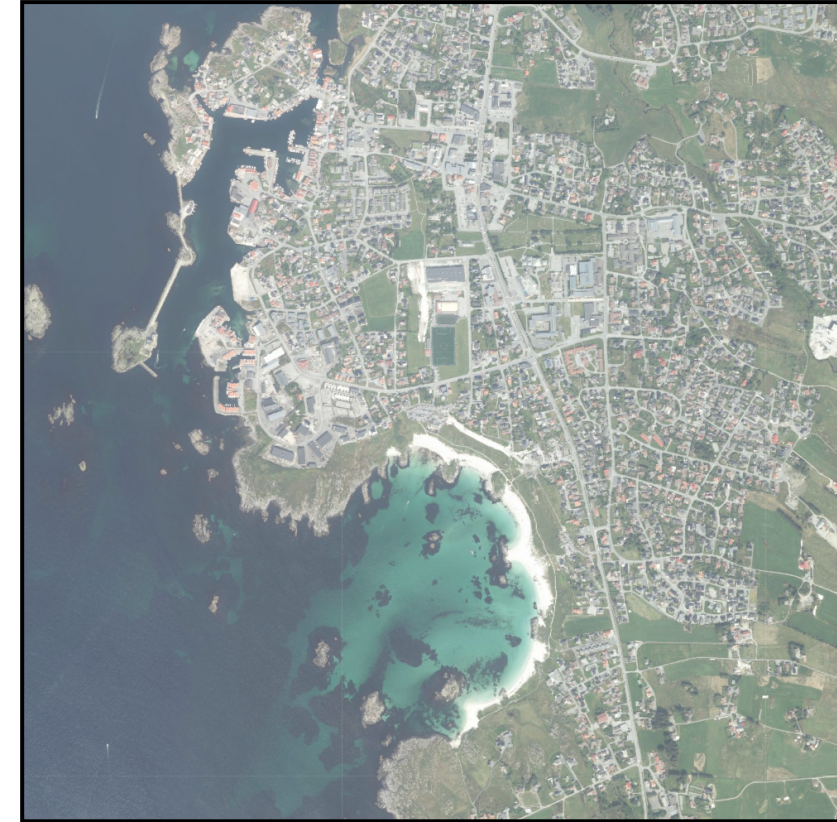

NESNA

SANDNESSJØEN

BRØNNØYSUND

EQUINOR

BRÅKSTAD

TRONDHEIM

ØYSANDEN

KRISTIANSUND

ÅLESUND

HERØY

SVIKA

ANDALSNES

ÅHEIM

LEFDAL

FLORØ

ØHYLLESTAD

STURE

ØYGÅRDEN

ØBERGEN

ØKÅRSTØ

ØTAVANGER

ØLARKOLLEN

ØLARVIK

ØARENDAL

<https://docplayer.me/108562566-Stor-og-rik-med-grone-grender-traust-mot-havet-du-deg-vender-karmoy-med-di-sterke-strand.html>

ÅKREHAMN, KARMØY

ÅKREHAMN, KARMØY

ÅKRASANDEN

ÅKREHAMN, KARMØY

ÅKREHAMN, KARMØY, NORWAY